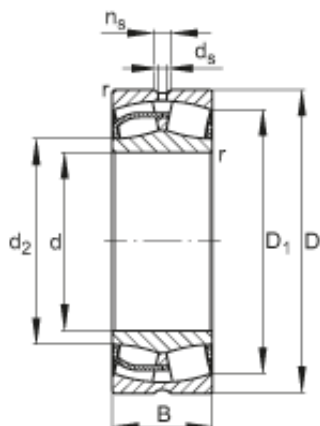

SNR Bearing Argentina

300 mm x 500 mm x 200 mm FAG 24160-E1 Roller Bearings

Bearing No. 24160-E1

24160-E1 Bearing 2D drawings and 3D CAD models

Size	300x500x200 mm
Bore Diameter	300 mm
Outer Diameter	500 mm
Width	200 mm
d	300 mm
D	500 mm
B	200 mm
D ₁	422,8 mm
D _{a max}	480 mm
d ₂	338,2 mm
d _{a min}	320 mm
d _s	8 mm
n _s	15 mm
r _{a max}	4 mm
r _{min}	5 mm
m	164 kg / Weight
C _r	3950000 N / Dynamic load rating (radial)
e	0,39
Y ₁	1,72
Y ₂	2,56
C _{0r}	6400000 N / Static load rating (radial)
Y ₀	1,68

SNR Bearing Argentina

n_G	1100 1/min / Limiting speed
n_B	455 1/min
C_{ur}	485000 N / Fatigue limit load, radial